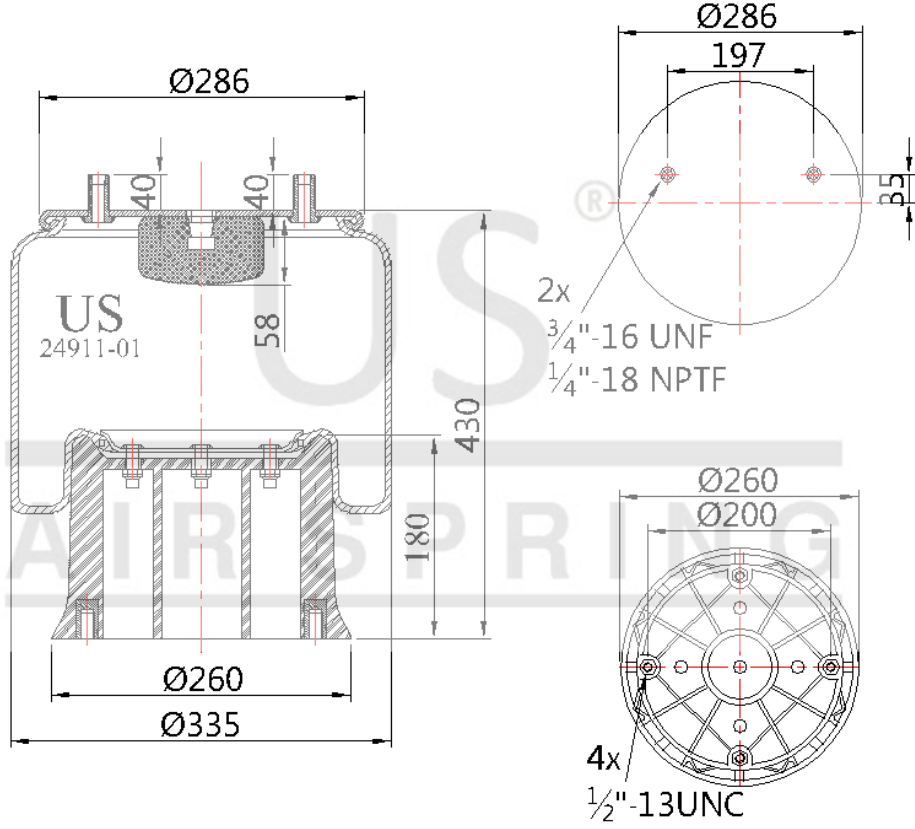

US - 24911 KPP01

Sipariş Kodu: 3040-286

US
AIR SPRING

© 2025 US AIR SPRING. ALL RIGHTS RESERVED. <http://www.usmerkaucuk.com/>

Ürün Özellikleri

Ürün Tipi	KPP
Ürün Kodu	24911 KPP01
Sipariş Kodu	3040-286
Kutu Boyutu	780*1180*560
Kutudaki Adet	18 PCS
 Ağırlık	9,8 Kg.
 Tork	
Ürün Grubu	

US - 24911 KPP01

Sipariş Kodu: 3040-286

CROSS Kodları

CONTITECH	1110521A965
GOODYEAR	1R14201
GOODYEAR	566283020
AUTOMANN	1D28CA965

OEM Kodları
