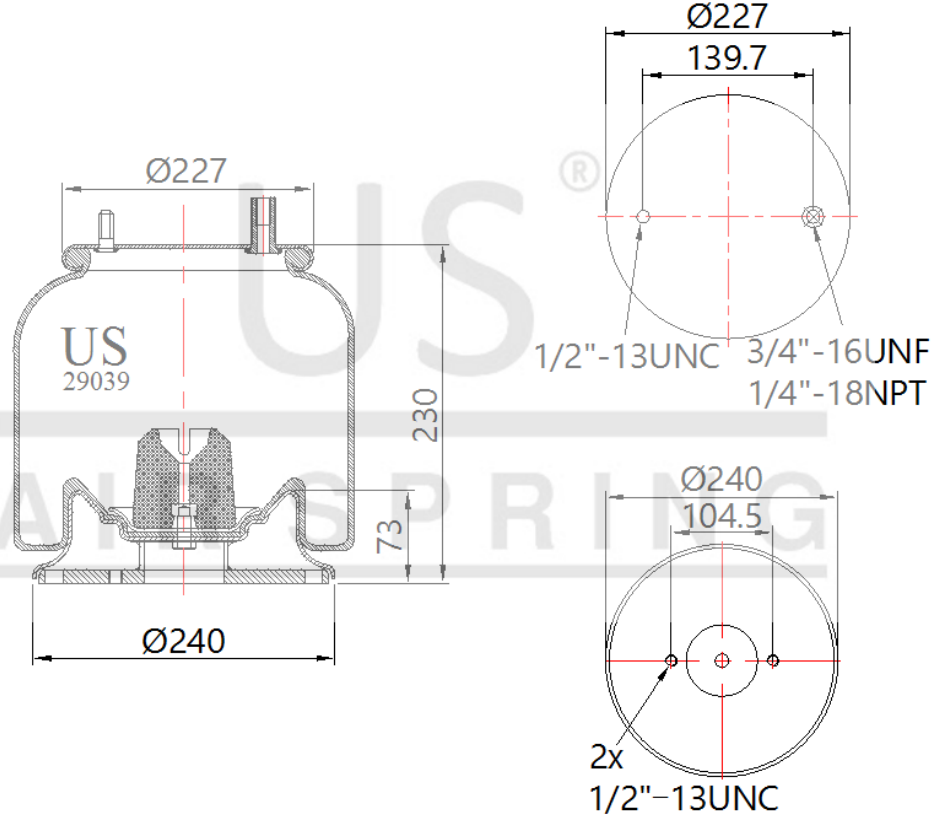

# US - 29039 K

Sipariş Kodu: 5229-227

**US**  
**AIR SPRING**

© 2025 US AIR SPRING. ALL RIGHTS RESERVED. <http://www.usmerkaucuk.com/>

## Ürün Özellikleri

Ürün Tipi	KOMPLE
Ürün Kodu	29039 K
Sipariş Kodu	5229-227
Kutu Boyutu	
Kutudaki Adet	
Ağırlık	Kg.
Tork	
Ürün Grubu	

# US - 29039 K

Sipariş Kodu: 5229-227