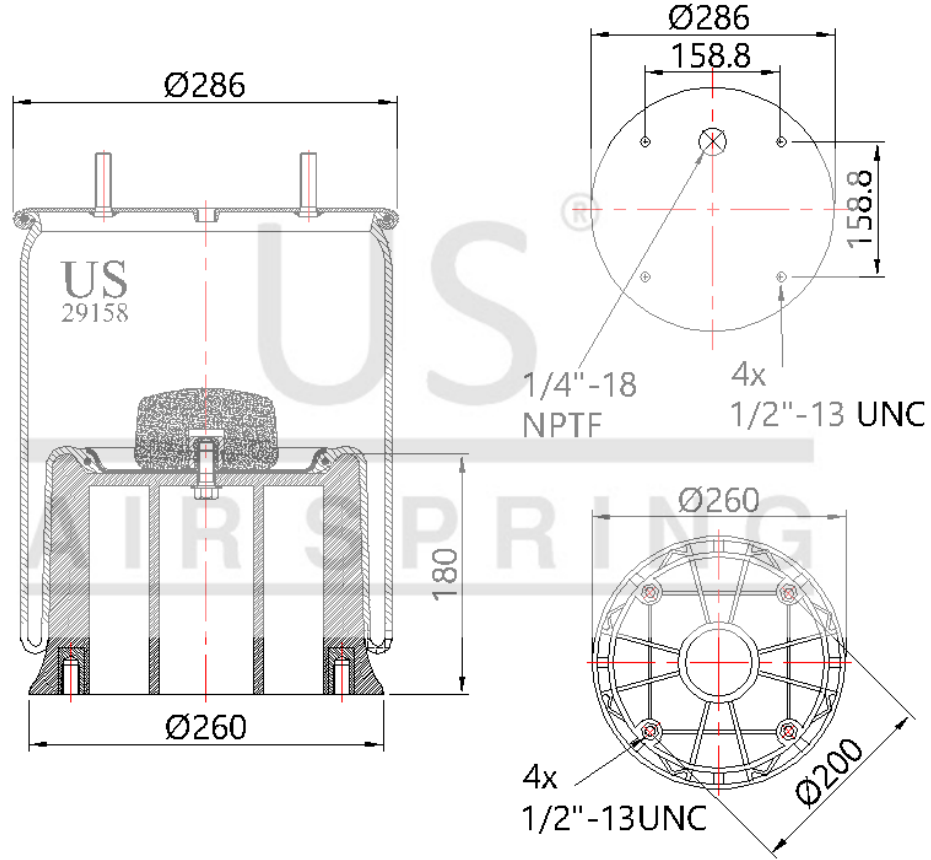

# US - 29158 KPP

Sipariş Kodu: 3153-286

**US**  
**AIR SPRING**

© 2025 US AIR SPRING. ALL RIGHTS RESERVED. <http://www.usmerkaucuk.com/>

## Ürün Özellikleri

Ürün Tipi	KPP
Ürün Kodu	29158 KPP
Sipariş Kodu	3153-286
Kutu Boyutu	
Kutudaki Adet	
Ağırlık	Kg.
Tork	
Ürün Grubu	

# US - 29158 KPP

Sipariş Kodu: 3153-286